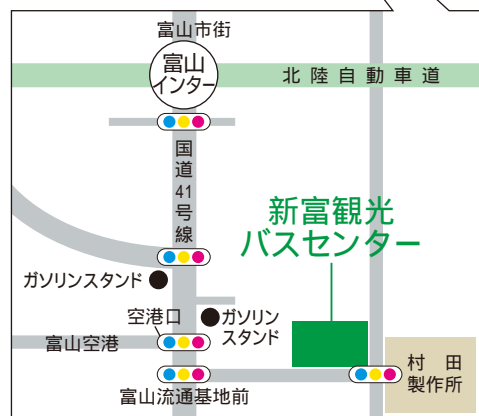

事前確認の励行

乗務員は運行管理者と連携を密にし、運行行程のコース確認、道路掌握、天候チェック、車両点検を実行し、安全運転の準備をします。

健康管理の充実

乗務員の健康管理の為、年2回の定期検診と毎月産業医による健康相談を実施し、日頃の体調チェックをします。

車両整備の徹底

車両整備は指定工場に於いて3ヶ月点検を実施すると共に、始業・終業時の点検を徹底し、事前修理、事前部品交換を実施します。

社員研修・訓練の実施

有事に備え、日頃より社内研修、非常時訓練を実施しています。又、外部の教育機関に依頼し、総合教育・総合訓練も定期的に実施します。

お客様との連携

お客様とのコミュニケーションを深めることが安全運転に繋がります。清潔な制服・制帽の着用！笑顔の挨拶！お客様の乗降に際し感謝のお声掛け！を徹底します。

富山の観光スポット

- ① 黒部峡谷トロッコ列車
- ② 立山黒部アルペンルート
- ③ おわら風の盆
- ④ 世界遺産五箇山合掌集落
- ⑤ となみチューリップフェア
- ⑥ 国宝瑞龍寺
- ⑦ ぼたらいか
- ⑧ 屋気楼